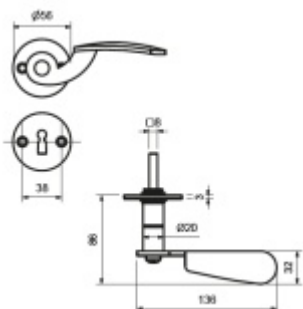

Produktový list

platný k 4. 6. 2026

luxusnikovani.cz
DELIVERED BY EFB

Südmetall Kaprun II-R, černá ocel

Sada kování pro interiérové dveře

Sada kování obsahuje spojovací materiál a čtyřhran pro tloušťku dveří 38-42 mm.

Větší tloušťka dveří je možná dle zadání. Příplatek cca 100,- Kč / sada

Čtyřhran u WC zamykání má rozměr 8x8 mm.

Klika/koule - levá

[Südmetall Kaprun II-R, černá ocel](#)
[Cylindrická vložka, Klika/koule - levá](#)

DETAIL

5 pracovních dní **103,8 € bez DPH**
125,59 € s DPH

Klika/koule - pravá

[Südmetall Kaprun II-R, černá ocel](#)
[Cylindrická vložka, Klika/koule - pravá](#)

DETAIL

5 pracovních dní **103,8 € bez DPH**
125,59 € s DPH