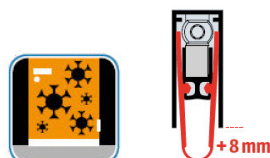

Automatická těsnící lišta Planet FT FH+RD, 48 dB, protipožární 1050 mm (lze zkrátit do 950 mm)

Planet SWISS [®]

ID produktu: 3940

Automatická těsnící lišta na dveře. Vhodné pro dřevěné dveře.

- Výška těsnící lišty až 22 mm
- Útlum až 48 dB
- Možnost seřízení výšky výsuvu lišty
- Záruka 7 let
- Vhodné pro objektové dveře s vysokým zatížením

Součástí balení je spojovací materiál pro dřevěné dveře.

Vlastnosti automatické lišty:

Doplňkové vlastnosti lišty na objednávku:

Způsob instalace do dveří:

Vhodné zejména pro dveře z materiálu:

V případě objednávky samostatných profilů do celkové výše 2500,- Kč bez DPH bude k zakázce připočítán manipulační poplatek ve výši 500,- Kč bez DPH. Při objednávce nad 2500,- Kč je cena za kus konečná.