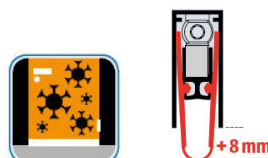

Automatická těsnící lišta Planet FT FH+RD, 48 dB, protipožární 1350 mm (lze zkrátit do 1250 mm)

Planet SWISS [®]

ID produktu: 3943

Automatická těsnící lišta na dveře. Vhodné pro dřevěné dveře.

- Výška těsnící lišty až 22 mm
- Útlum až 48 dB
- Možnost seřízení výšky výsuvu lišty
- Záruka 7 let
- Vhodné pro objektové dveře s vysokým zatížením

Součástí balení je spojovací materiál pro dřevěné dveře.

Vlastnosti automatické lišty:

Doplňkové vlastnosti lišty na objednávku:

Způsob instalace do dveří:

Vhodné zejména pro dveře z materiálu:

V případě objednávky samostatných profilů do celkové výše 2500,- Kč bez DPH bude k zakázce připočítán manipulační poplatek ve výši 500,- Kč bez DPH. Při objednávce nad 2500,- Kč je cena za kus konečná.