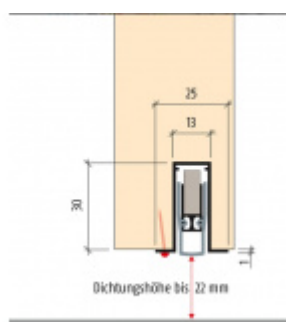

- Výška těsnicí lišty až 22 mm
- Útlum až 48 dB
- Možnost seřízení výšky výsuvu lišty
- Záruka 7 let
- Vhodné pro objektové dveře s vysokým zatížením

Součástí balení je spojovací materiál pro dřevěné dveře.

Vlastnosti automatické lišty:

Doplňkové vlastnosti lišty na objednávku:

Způsob instalace do dveří:

Vhodné zejména pro dveře z materiálu:

V případě objednávky samostatných profilů do celkové výše 2500,- Kč bez DPH bude k zakázce připočítán manipulační poplatek ve výši 500,- Kč bez DPH. Při objednávce nad 2500,- Kč je cena za kus konečná.