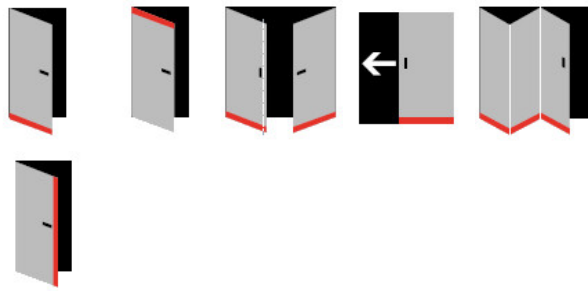

Produktový list

platný k 14. 12. 2025

luxusnikovani.cz
DELIVERED BY EFB

Automatická těsnící lišta Planet FT FH+RD, 48 dB, protipožární 950 mm (lze zkrátit do 850 mm)

Planet SWISS [®]

ID produktu: 3951

Automatická těsnící lišta na dveře. Vhodné pro dřevěné dveře.

- Výška těsnící lišty až 22 mm
- Útlum až 48 dB
- Možnost seřízení výšky výsuvu lišty
- Záruka 7 let
- Vhodné pro objektové dveře s vysokým zatížením

Součástí balení je spojovací materiál pro dřevěné dveře.

Vlastnosti automatické lišty:

Doplňkové vlastnosti lišty na objednávku:

Způsob instalace do dveří:

Vhodné zejména pro dveře z materiálu:

V případě objednávky samostatných profilů do celkové výše 2500,- Kč bez DPH bude k zakázce připočítán manipulační poplatek ve výši 500,- Kč bez DPH. Při objednávce nad 2500,- Kč je cena za kus konečná.