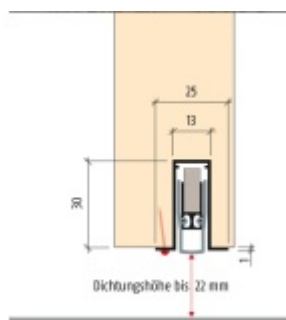

Doplňkové vlastnosti lišty na objednávku: