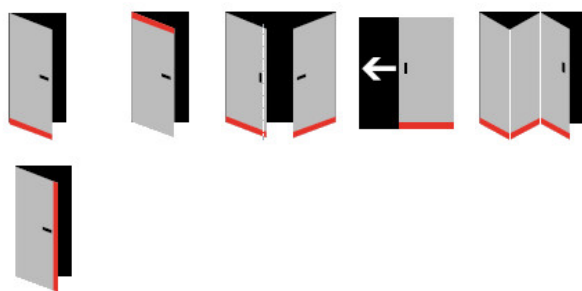

Produktový list

platný k 28. 4. 2026

luxusnikovani.cz
DELIVERED BY EFB

Automatická těsnící lišta Planet FT RD, 48 dB, standardní 1050 mm (lze zkrátit do 950 mm)

Planet SWISS [®]

ID produktu: 3952

Automatická těsnící lišta na dveře. Vhodné pro dřevěné dveře.

- Výška těsnící lišty až 22 mm
- Útlum až 48 dB
- Možnost seřízení výšky výsuvu lišty
- Záruka 7 let
- Vhodné pro objektové dveře s vysokým zatížením

Součástí balení je spojovací materiál pro dřevěné dveře

Vlastnosti automatické lišty:

Doplňkové vlastnosti lišty na objednávku:

Způsob instalace do dveří:

Vhodné zejména pro dveře z materiálu:

V případě objednávky samostatných profilů do celkové výše 2500,- Kč bez DPH bude k zakázce připočítán manipulační poplatek ve výši 500,- Kč bez DPH. Při objednávce nad 2500,- Kč je cena za kus konečná.