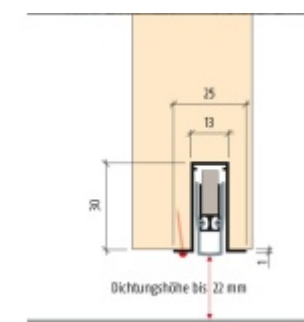

- Výška těsnící lišty až 22 mm
- Útlum až 48 dB
- Možnost seřízení výšky výsuvu lišty
- Záruka 7 let
- Vhodné pro objektové dveře s vysokým zatížením

Součástí balení je spojovací materiál pro dřevěné dveře

Vlastnosti automatické lišty:

Doplňkové vlastnosti lišty na objednávku:

Způsob instalace do dveří:

Vhodné zejména pro dveře z materiálu:

V případě objednávky samostatných profilů do celkové výše 2500,- Kč bez DPH bude k zakázce připočítán manipulační poplatek ve výši 500,- Kč bez DPH. Při objednávce nad 2500,- Kč je cena za kus konečná.