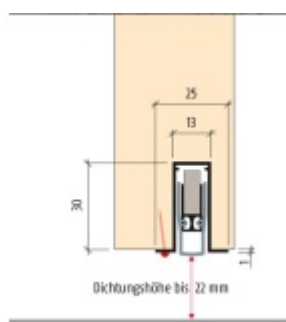

Doplňkové vlastnosti lišty na objednávku: