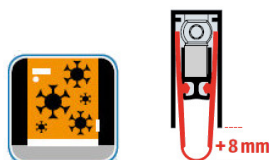

- Výška těsnící lišty až 22 mm
- Útlum až 48 dB
- Možnost seřízení výšky výsuvu lišty
- Záruka 7 let
- Vhodné pro objektové dveře s vysokým zatížením

Součástí balení je spojovací materiál pro dřevěné dveře

Vlastnosti automatické lišty:

Doplňkové vlastnosti lišty na objednávku:

Způsob instalace do dveří:

Vhodné zejména pro dveře z materiálu:

V případě objednávky samostatných profilů do celkové výše 2500,- Kč bez DPH bude k zakázce připočítán manipulační poplatek ve výši 500,- Kč bez DPH. Při objednávce nad 2500,- Kč je cena za kus konečná.