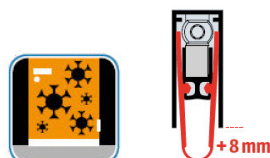

- Výška těsnící lišty až 22 mm
- Útlum až 48 dB
- Možnost seřízení výšky výsuvu lišty
- Záruka 7 let
- Vhodné pro objektové dveře s vysokým zatížením

Součástí balení je spojovací materiál pro dřevěné dveře

Vlastnosti automatické lišty:

Doplňkové vlastnosti lišty na objednávku:

Způsob instalace do dveří:

Vhodné zejména pro dveře z materiálu:

V případě objednávky samostatných profilů do celkové výše 2500,- Kč bez DPH bude k zakázce připočítán manipulační poplatek ve výši 500,- Kč bez DPH. Při objednávce nad 2500,- Kč je cena za kus konečná.