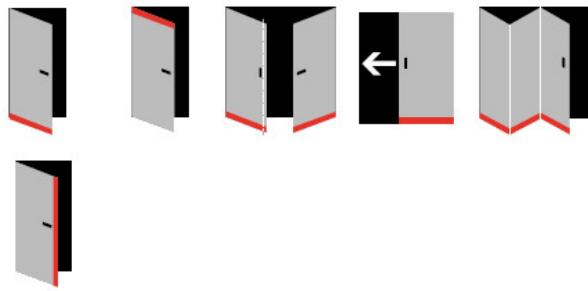

Produktový list

platný k 5. 11. 2024

luxusnikovani.cz
DELIVERED BY EFB

Automatická těsnicí lišta Planet FT RD, 48 dB, standardní 1350 mm (lze zkrátit do 1250 mm)

Planet^{swiss}

ID produktu: 3955

Automatická těsnicí lišta na dveře. Vhodné pro dřevěné dveře.

- Výška těsnicí lišty až 22 mm
- Útlum až 48 dB
- Možnost seřízení výšky výsuvu lišty
- Záruka 7 let
- Vhodné pro objektové dveře s vysokým zatížením

Součástí balení je spojovací materiál pro dřevěné dveře

Vlastnosti automatické lišty:

Doplňkové vlastnosti lišty na objednávku:

Způsob instalace do dveří:

Vhodné zejména pro dveře z materiálu:

V případě objednávky samostatných profilů do celkové výše 2500,- Kč bez DPH bude k zakázce připočítán manipulační poplatek ve výši 500,- Kč bez DPH. Při objednávce nad 2500,- Kč je cena za kus konečná.