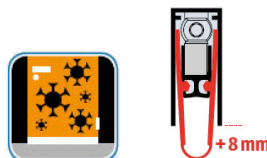

Doplňkové vlastnosti lišty na objednávku: