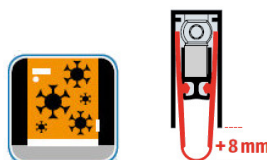

- Výška těsnící lišty až 22 mm
- Útlum až 48 dB
- Možnost seřízení výšky výsuvu lišty
- Záruka 7 let
- Vhodné pro objektové dveře s vysokým zatížením

Součástí balení je spojovací materiál pro dřevěné dveře

Vlastnosti automatické lišty:

Doplňkové vlastnosti lišty na objednávku:

Způsob instalace do dveří:

Vhodné zejména pro dveře z materiálu:

V případě objednávky samostatných profilů do celkové výše 2500,- Kč bez DPH bude k zakázce připočítán manipulační poplatek ve výši 500,- Kč bez DPH. Při objednávce nad 2500,- Kč je cena za kus konečná.