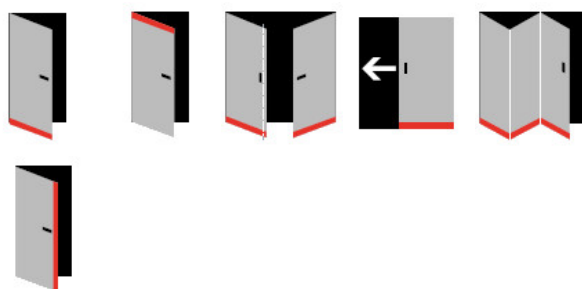

Produktový list

platný k 9. 5. 2026

luxusnikovani.cz
DELIVERED BY EFB

Automatická těsnící lišta Planet FT RD, 48 dB, standardní 350 mm (lze zkrátit do 220 mm)

Planet SWISS [®]

ID produktu: 3957

Automatická těsnící lišta na dveře. Vhodné pro dřevěné dveře.

- Výška těsnící lišty až 22 mm
- Útlum až 48 dB
- Možnost seřízení výšky výsuvu lišty
- Záruka 7 let
- Vhodné pro objektové dveře s vysokým zatížením

Součástí balení je spojovací materiál pro dřevěné dveře

Vlastnosti automatické lišty:

Doplňkové vlastnosti lišty na objednávku:

Způsob instalace do dveří:

Vhodné zejména pro dveře z materiálu:

V případě objednávky samostatných profilů do celkové výše 2500,- Kč bez DPH bude k zakázce připočítán manipulační poplatek ve výši 500,- Kč bez DPH. Při objednávce nad 2500,- Kč je cena za kus konečná.