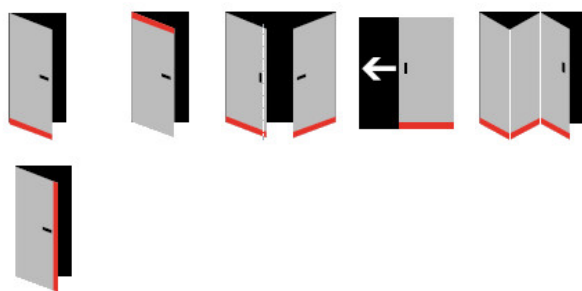

Produktový list

platný k 24. 5. 2026

luxusnikovani.cz
DELIVERED BY EFB

Automatická těsnící lišta Planet FT RD, 48 dB, standardní 450 mm (lze zkrátit do 350 mm)

Planet SWISS [®]

ID produktu: 3958

Automatická těsnící lišta na dveře. Vhodné pro dřevěné dveře.

- Výška těsnící lišty až 22 mm
- Útlum až 48 dB
- Možnost seřízení výšky výsuvu lišty
- Záruka 7 let
- Vhodné pro objektové dveře s vysokým zatížením

Součástí balení je spojovací materiál pro dřevěné dveře

Vlastnosti automatické lišty:

Doplňkové vlastnosti lišty na objednávku:

Způsob instalace do dveří:

Vhodné zejména pro dveře z materiálu:

V případě objednávky samostatných profilů do celkové výše 2500,- Kč bez DPH bude k zakázce připočítán manipulační poplatek ve výši 500,- Kč bez DPH. Při objednávce nad 2500,- Kč je cena za kus konečná.