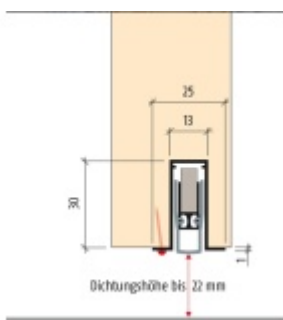

Doplňkové vlastnosti lišty na objednávku: