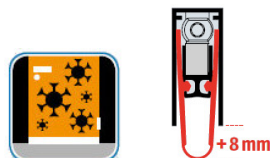

- Výška těsnící lišty až 22 mm
- Útlum až 48 dB
- Možnost seřízení výšky výsuvu lišty
- Záruka 7 let
- Vhodné pro objektové dveře s vysokým zatížením

Součástí balení je spojovací materiál pro dřevěné dveře

Vlastnosti automatické lišty:

Doplňkové vlastnosti lišty na objednávku:

Způsob instalace do dveří:

Vhodné zejména pro dveře z materiálu:

V případě objednávky samostatných profilů do celkové výše 2500,- Kč bez DPH bude k zakázce připočítán manipulační poplatek ve výši 500,- Kč bez DPH. Při objednávce nad 2500,- Kč je cena za kus konečná.