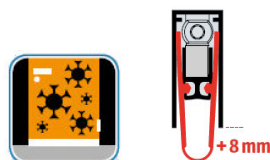

- Výška těsnící lišty až 22 mm
- Útlum až 48 dB
- Možnost seřízení výšky výsuvu lišty
- Záruka 7 let
- Vhodné pro objektové dveře s vysokým zatížením

Součástí balení je spojovací materiál pro dřevěné dveře

Vlastnosti automatické lišty:

Doplňkové vlastnosti lišty na objednávku:

Způsob instalace do dveří:

Vhodné zejména pro dveře z materiálu:

V případě objednávky samostatných profilů do celkové výše 2500,- Kč bez DPH bude k zakázce připočítán manipulační poplatek ve výši 500,- Kč bez DPH. Při objednávce nad 2500,- Kč je cena za kus konečná.