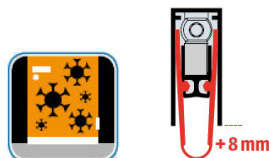

- Výška těsnící lišty až 22 mm
- Útlum až 48 dB
- Možnost seřízení výšky výsuvu lišty
- Záruka 7 let
- Vhodné pro objektové dveře s vysokým zatížením

Součástí balení je spojovací materiál pro dřevěné dveře

Vlastnosti automatické lišty:

Doplňkové vlastnosti lišty na objednávku:

Způsob instalace do dveří:

Vhodné zejména pro dveře z materiálu:

V případě objednávky samostatných profilů do celkové výše 2500,- Kč bez DPH bude k zakázce připočítán manipulační poplatek ve výši 500,- Kč bez DPH. Při objednávce nad 2500,- Kč je cena za kus konečná.