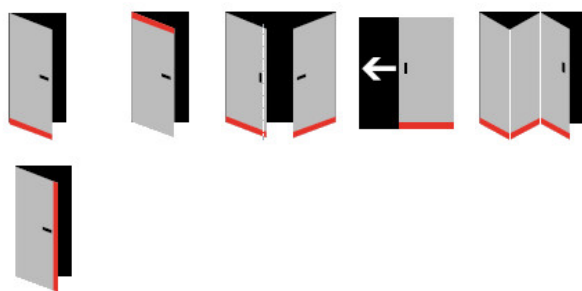

Produktový list

platný k 29. 4. 2026

luxusnikovani.cz
DELIVERED BY EFB

Automatická těsnící lišta Planet FT RD, 48 dB, standardní 750 mm (lze zkrátit do 650 mm)

Planet SWISS

ID produktu: 3961

Automatická těsnící lišta na dveře. Vhodné pro dřevěné dveře.

- Výška těsnící lišty až 22 mm
- Útlum až 48 dB
- Možnost seřízení výšky výsuvu lišty
- Záruka 7 let
- Vhodné pro objektové dveře s vysokým zatížením

Součástí balení je spojovací materiál pro dřevěné dveře

Vlastnosti automatické lišty:

Doplňkové vlastnosti lišty na objednávku:

Způsob instalace do dveří:

Vhodné zejména pro dveře z materiálu:

V případě objednávky samostatných profilů do celkové výše 2500,- Kč bez DPH bude k zakázce připočítán manipulační poplatek ve výši 500,- Kč bez DPH. Při objednávce nad 2500,- Kč je cena za kus konečná.