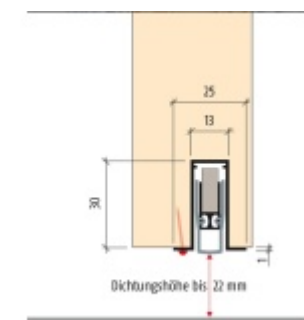

Doplňkové vlastnosti lišty na objednávku: