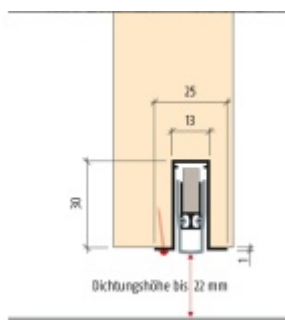

Vlastnosti automatické lišty: