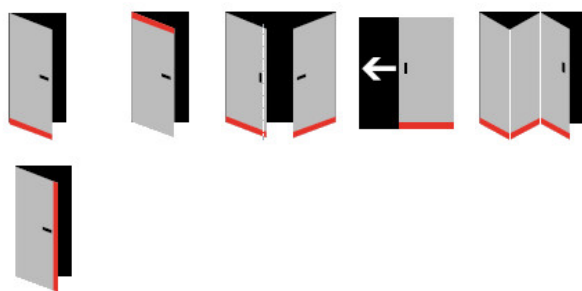

- Výška těsnící lišty až 22 mm
- Útlum až 48 dB
- Možnost seřízení výšky výsuvu lišty
- Záruka 7 let
- Vhodné pro objektové dveře s vysokým zatížením

Součástí balení je spojovací materiál pro dřevěné dveře

Vlastnosti automatické lišty:

Doplňkové vlastnosti lišty na objednávku:

Způsob instalace do dveří:

Vhodné zejména pro dveře z materiálu:

V případě objednávky samostatných profilů do celkové výše 2500,- Kč bez DPH bude k zakázce připočítán manipulační poplatek ve výši 500,- Kč bez DPH. Při objednávce nad 2500,- Kč je cena za kus konečná.