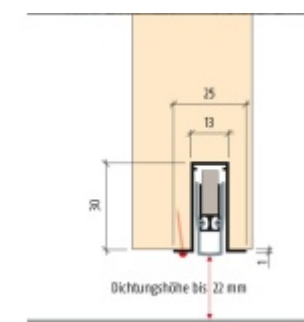

Doplňkové vlastnosti lišty na objednávku: