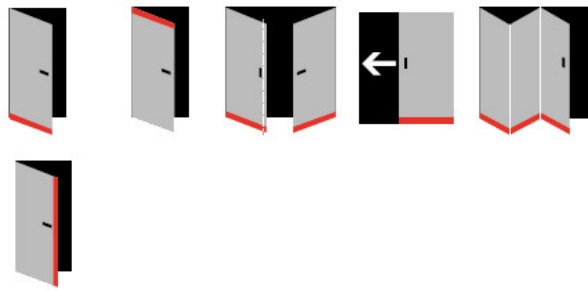

Produktový list

platný k 3. 6. 2026

luxusnikovani.cz
DELIVERED BY EFB

Automatická těsnící lišta Planet FT RD, 48 dB, standardní 950 mm (lze zkrátit do 850 mm)

Planet SWISS [®]

ID produktu: 3963

Automatická těsnící lišta na dveře. Vhodné pro dřevěné dveře.

- Výška těsnící lišty až 22 mm
- Útlum až 48 dB
- Možnost seřízení výšky výsuvu lišty
- Záruka 7 let
- Vhodné pro objektové dveře s vysokým zatížením

Součástí balení je spojovací materiál pro dřevěné dveře

Vlastnosti automatické lišty:

Doplňkové vlastnosti lišty na objednávku:

Způsob instalace do dveří:

Vhodné zejména pro dveře z materiálu:

V případě objednávky samostatných profilů do celkové výše 2500,- Kč bez DPH bude k zakázce připočítán manipulační poplatek ve výši 500,- Kč bez DPH. Při objednávce nad 2500,- Kč je cena za kus konečná.