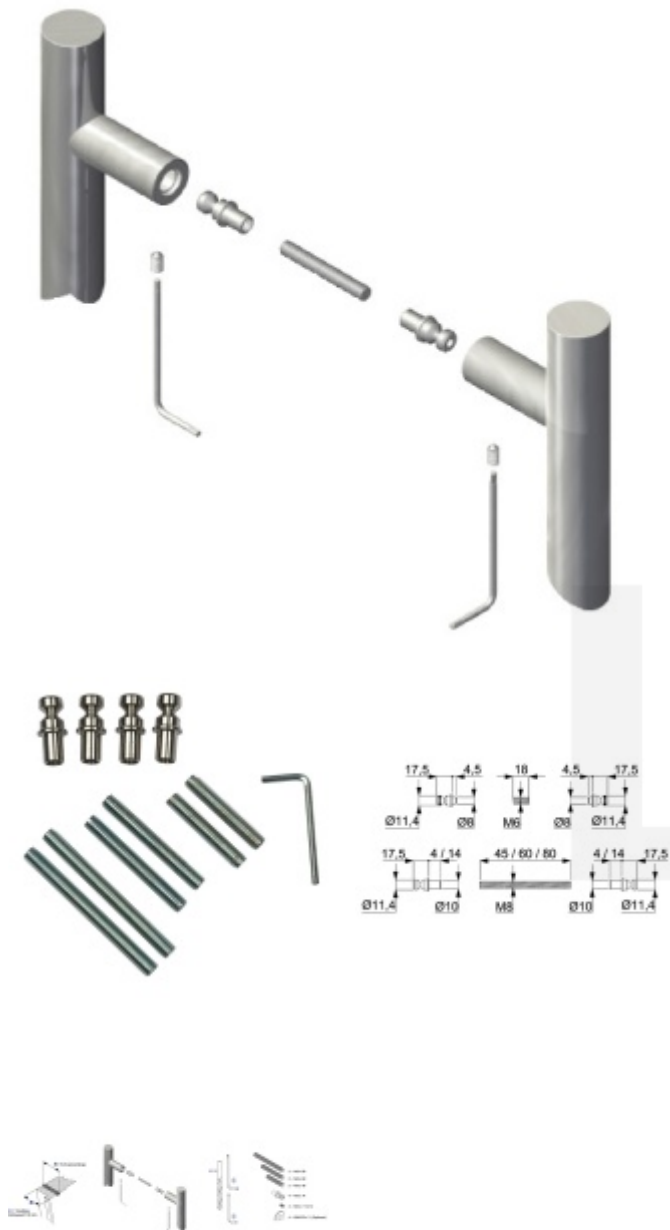

## Párové propojení madel Südmetall (dřevo, plast, hliník)

ID produktu: 3964

PLU: 37.36.0530

Kompletní sada elementů pro upevnění madel Südmetall do páru skrz dveře

Spojovací materiál je vhodný pro dva kusy madel propojených do páru.

V sadě jsou závitové tyčky s délkou 45 + 60 + 80 mm

**Vaše cena bez DPH**

**599 Kč**

Vaše cena s DPH

724,79 Kč

Zobrazit produkt

## PŘÍSLUŠENSTVÍ

**Dveřní madlo Südmetail  
Korfu, nerez kartáčovaná, 30  
mm**

Süd-Metall

---

**OD OD 1 605 Kč**

1 ks

**Dveřní madlo Südmetail Kos,  
černá matná struktura,  
vyosené**

Süd-Metall

**Dveřní madlo Südmetail Kos,  
nerez kartáčovaná, 30 mm,  
vyosené**

Süd-Metall

---

**OD OD 912 Kč**

1 ks

**Dveřní madlo Südmetail  
Rhodos, nerez, 25x25 mm**

Süd-Metall

---