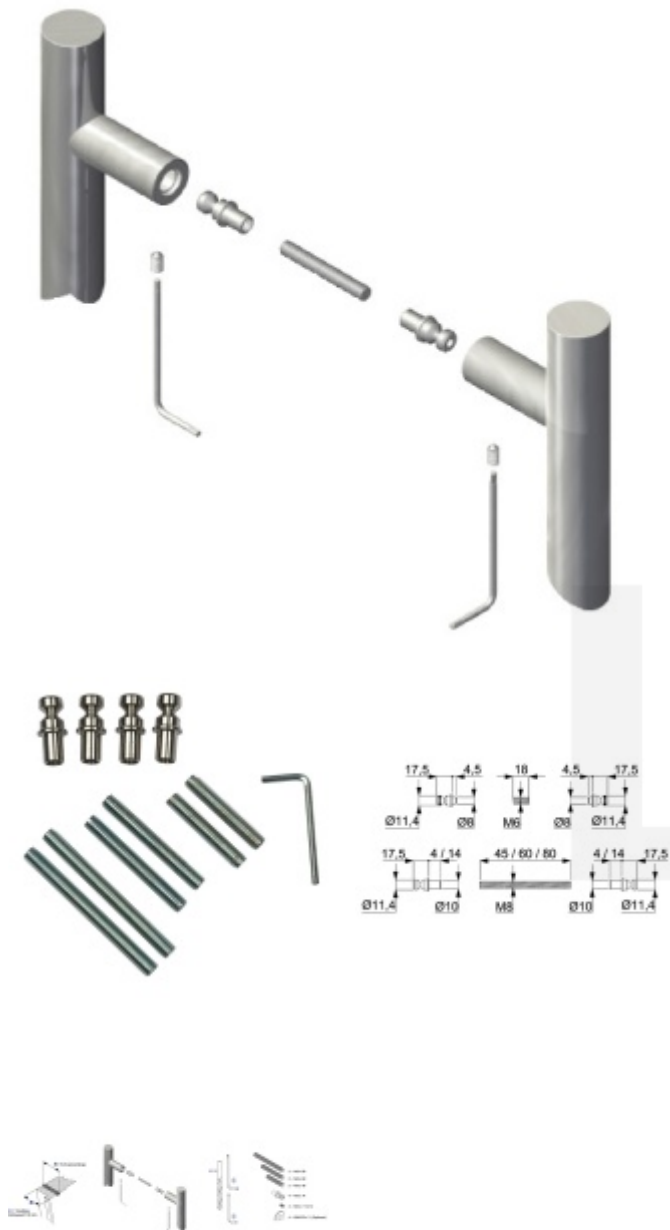

Produktový list

platný k 27. 4. 2026

luxusnikovani.cz
DELIVERED BY EFB

Párové propojení madel Südmetall (dřevo, plast, hliník)

ID produktu: 3964

PLU: 37.36.0530

Kompletní sada elementů pro upevnění madel Südmetall do páru skrz dveře

Spojovací materiál je vhodný pro dva kusy madel propojených do páru.

V sadě jsou závitové tyčky s délkou 45 + 60 + 80 mm

Vaše cena bez DPH

24,45 €

Vaše cena s DPH

29,58 €

Zobrazit produkt

PŘÍSLUŠENSTVÍ

**Dveřní madlo Südmetail
Korfu, nerez kartáčovaná, 30
mm**

Süd-Metall

OD OD 65,51 €

1 ks

**Dveřní madlo Südmetail Kos,
černá matná struktura,
vyosené**

Süd-Metall

OD OD 187,27 €

5 pracovních dní

**Dveřní madlo Südmetail
Rhodos, nerez, 25x25 mm**

Süd-Metall

OD OD 86,2 €

5 pracovních dní

**Dveřní madlo Südmetail
Kreta, nerez, 30x30 mm**

Süd-Metall

OD OD 138,69 €

5 pracovních dní