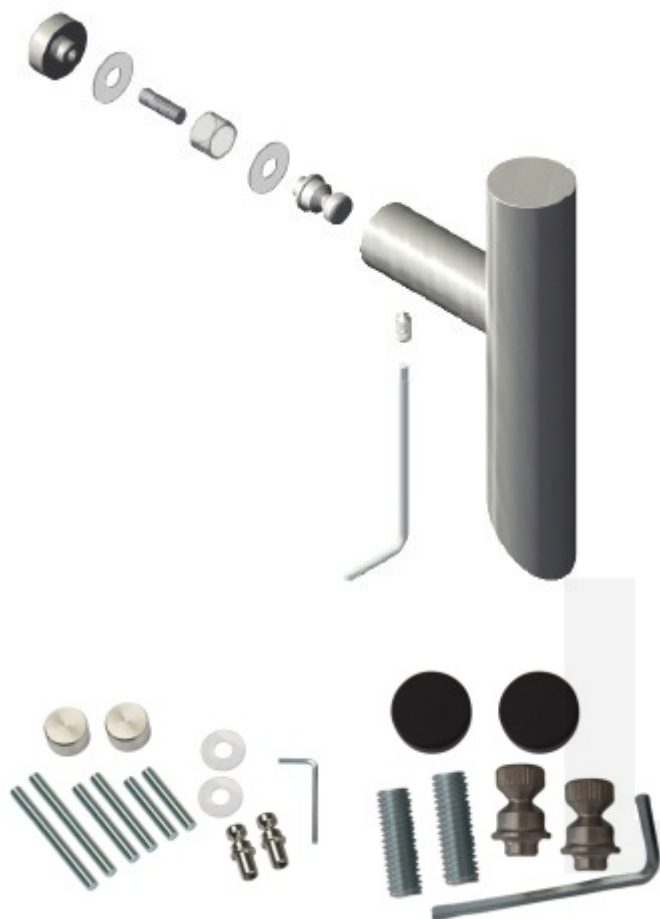

## Jednostranné upevnění madel Südmetall (sklo)

Kompletní sada elementů pro upevnění madel  
Südmetal jednostranně do skleněných dveří.

Různé délky závitových tyčí.

Spojovací materiál je vhodný pro jeden kus madla  
jednostranně

### Nerez

[Jednostranné upevnění madel Südmetall \(sklo\)](#)

[Nerez](#)

DETAIL

5 pracovních dní **636 Kč bez DPH**  
769,56 Kč s DPH

### Černá

[Jednostranné upevnění madel Südmetall \(sklo\)](#)

[Černá](#)

DETAIL

5 pracovních dní **1 233 Kč bez DPH**  
1 491,93 Kč s DPH