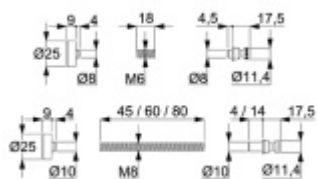

## Jednostranné upevnění madel Südmetall (sklo)

Kompletní sada elementů pro upevnění madel  
Südmetal jednostranně do skleněných dveří.

Různé délky závitových tyčí.

Spojovací materiál je vhodný pro jeden kus madla  
jednostranně