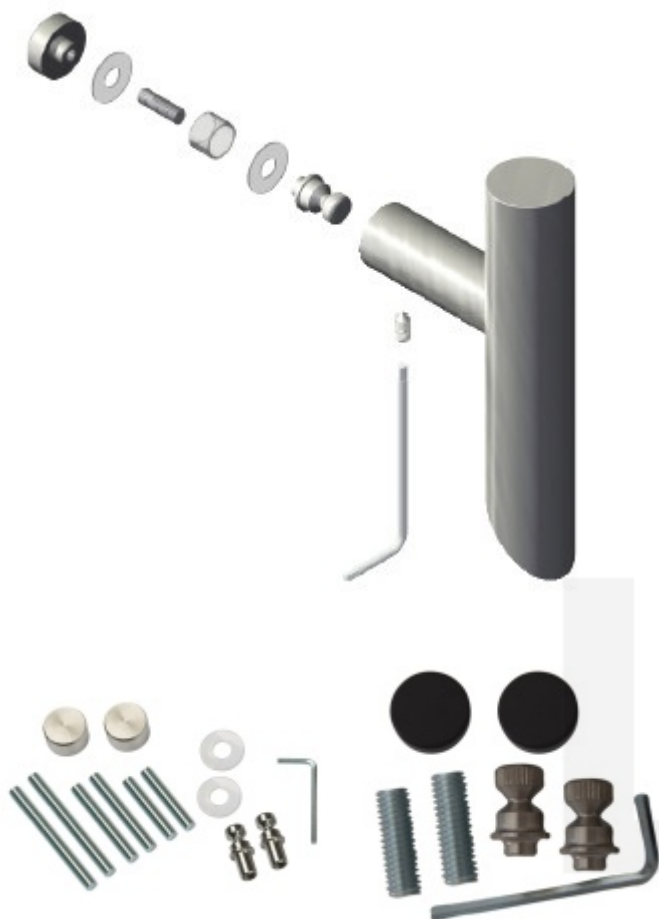

Produktový list

platný k 28. 4. 2026

luxusnikovani.cz
DELIVERED BY EFB

Jednostranné upevnění madel Südmetail (sklo)

Kompletní sada elementů pro upevnění madel Südmetail jednostranně do skleněných dveří.

Různé délky závitových tyčí.

Spojovací materiál je vhodný pro jeden kus madla jednostranně

Nerez

[Jednostranné upevnění madel Südmetail \(sklo\)](#)

[Nerez](#)

DETAIL

5 pracovních dní **25,96 € bez DPH**
31,41 € s DPH

Černá

[Jednostranné upevnění madel Südmetail \(sklo\)](#)