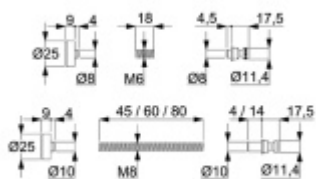

Spojovací materiál je vhodný pro jeden kus madla jednostranně

Nerez

[Jednostranné upevnění madel Südmetail \(sklo\)](#)

[Nerez](#)

DETAIL

5 pracovních dní **25,96 € bez DPH**
31,41 € s DPH

Černá

[Jednostranné upevnění madel Südmetail \(sklo\)](#)