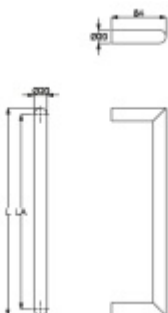

Produktový list

platný k 6. 6. 2026

luxusnikovani.cz
DELIVERED BY EFB

Dveřní madlo Südmetall Ronny II, 20 mm L 320 mm / LA 300 mm

ID produktu: 3970

PLU: 37.33.0010

Dveřní madlo

Nerez kartáčovaná