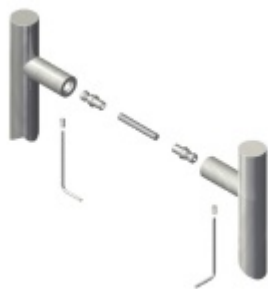

PŘÍSLUŠENSTVÍ

**Párové propojení madel
Südmetail (dřevo, plast,
hliník)**

Süd-Metall

OD 599 Kč

5 pracovních dní