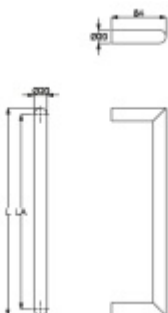

Produktový list

platný k 3. 6. 2026

luxusnikovani.cz
DELIVERED BY EFB

Dveřní madlo Südmetall Ronny II, 20 mm L 820 mm / LA 800 mm

ID produktu: 3973

PLU: 37.33.0040

Dveřní madlo

Nerez kartáčovaná