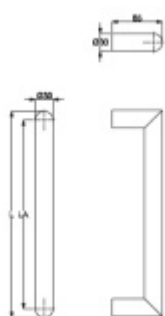

Produktový list

platný k 23. 4. 2026

luxusnikovani.cz
DELIVERED BY EFB