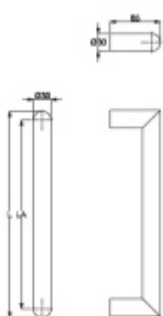

## Dveřní madlo Südmetall San Pantanelo, 30 mm L 2000 mm / LA 1970 mm

ID produktu: 3977

PLU: 37.33.2850

Dveřní madlo

Nerez kartáčovaná

K madlu je potřeba vybrat odpovídající spojovací materiál v příslušenství.