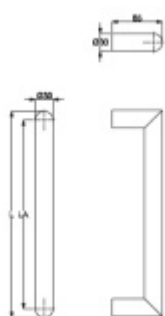

## Dveřní madlo Südmetall San Pantanelo, 30 mm L 2000 mm / LA 1970 mm

ID produktu: 3977

PLU: 37.33.2850

Dveřní madlo

Nerez kartáčovaná

K madlu je potřeba vybrat odpovídající spojovací materiál v příslušenství.