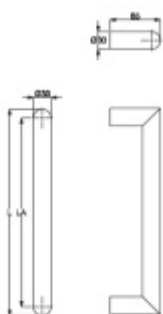

Produktový list

platný k 4. 6. 2026

luxusnikovani.cz
DELIVERED BY EFB

Dveřní madlo Südmetail San Pantanelo, 30 mm L 400 mm / LA 370 mm

ID produktu: 3978

PLU: 37.33.2800

Dveřní madlo

Nerez kartáčovaná