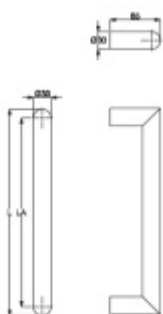

Produktový list

platný k 27. 4. 2026

luxusnikovani.cz
DELIVERED BY EFB

Dveřní madlo Südmetall San Pantanelo, 30 mm L 400 mm / LA 370 mm

ID produktu: 3978

PLU: 37.33.2800

Dveřní madlo

Nerez kartáčovaná