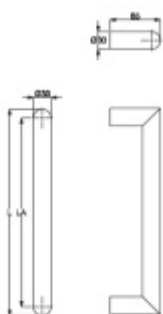

Produktový list

platný k 28. 4. 2026

luxusnikovani.cz
DELIVERED BY EFB

Dveřní madlo Südmetall San Pantanelo, 30 mm L 1000 mm / LA 970 mm

ID produktu: 3981

PLU: 37.33.2830

Dveřní madlo

Nerez kartáčovaná

K madlu je potřeba vybrat odpovídající spojovací materiál v příslušenství.

Vaše cena bez DPH

3 103 Kč

Vaše cena s DPH

3 754,63 Kč

[Zobrazit produkt](#)

PŘÍSLUŠENSTVÍ

**Párové propojení madel
Südmetail (dřevo, plast,
hliník)**