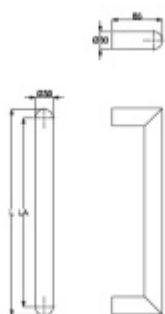

### Dveřní madlo Südmetall San Pantanelo, 30 mm L 1000 mm / LA 970 mm

ID produktu: 3981

PLU: 37.33.2830

Dveřní madlo

Nerez kartáčovaná

K madlu je potřeba vybrat odpovídající spojovací materiál v příslušenství.