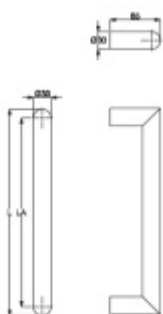

## Dveřní madlo Südmetall San Pantanelo, 30 mm L 1000 mm / LA 970 mm

ID produktu: 3981

PLU: 37.33.2830

Dveřní madlo

Nerez kartáčovaná

K madlu je potřeba vybrat odpovídající spojovací materiál v příslušenství.