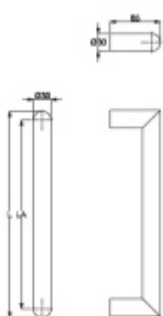

## Dveřní madlo Südmetall San Pantanelo, 30 mm L 1600 mm / LA 1570 mm

ID produktu: 3982

PLU: 37.33.2840

Dveřní madlo

Nerez kartáčovaná

K madlu je potřeba vybrat odpovídající spojovací materiál v příslušenství.