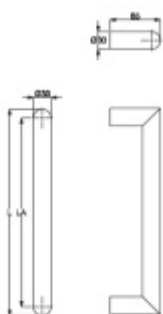

## Dveřní madlo Südmetall San Pantanelo, 30 mm L 1600 mm / LA 1570 mm

ID produktu: 3982

PLU: 37.33.2840

Dveřní madlo

Nerez kartáčovaná

K madlu je potřeba vybrat odpovídající spojovací materiál v příslušenství.