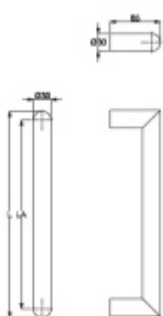

Produktový list

platný k 5. 6. 2026

luxusnikovani.cz
DELIVERED BY EFB

Dveřní madlo Südmetall San Pantanelo, 30 mm L 1600 mm / LA 1570 mm

ID produktu: 3982

PLU: 37.33.2840

Dveřní madlo

Nerez kartáčovaná

K madlu je potřeba vybrat odpovídající spojovací materiál v příslušenství.

Vaše cena bez DPH

183,47 €

Vaše cena s DPH

222 €

Zobrazit produkt

PŘÍSLUŠENSTVÍ

**Párové propojení madel
Südmetail (dřevo, plast,
hliník)**