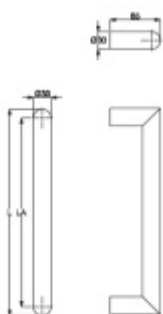

Produktový list

platný k 21. 4. 2026

luxusnikovani.cz
DELIVERED BY EFB

Dveřní madlo Südmetall San Pantanelo, 30 mm L 1600 mm / LA 1570 mm

ID produktu: 3982

PLU: 37.33.2840

Dveřní madlo

Nerez kartáčovaná

K madlu je potřeba vybrat odpovídající spojovací materiál v příslušenství.

Vaše cena bez DPH

183,47 €

Vaše cena s DPH

222 €

Zobrazit produkt

PŘÍSLUŠENSTVÍ

**Párové propojení madel
Südmetail (dřevo, plast,
hliník)**