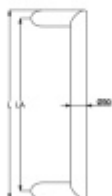

### Dveřní madlo Südmetall San Paolo, 30 mm L 400 mm / LA 370 mm

ID produktu: 3985

PLU: 37.33.2900

Dveřní madlo, vyosené 45°

Nerez kartáčovaná

K madlu je potřeba vybrat odpovídající spojovací materiál v příslušenství.