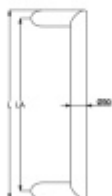

Produktový list

platný k 5. 6. 2026

luxusnikovani.cz
DELIVERED BY EFB

Dveřní madlo Südmetall San Paolo, 30 mm L 1600 mm / LA 1570 mm

ID produktu: 3989

PLU: 37.33.2940

Dveřní madlo, vyosené 45°

Nerez kartáčovaná

K madlu je potřeba vybrat odpovídající spojovací materiál v příslušenství.

Vaše cena bez DPH

4 173 Kč

Vaše cena s DPH

5 049,33 Kč

Zobrazit produkt

PŘÍSLUŠENSTVÍ

**Párové propojení madel
Südmetail (dřevo, plast,
hliník)**