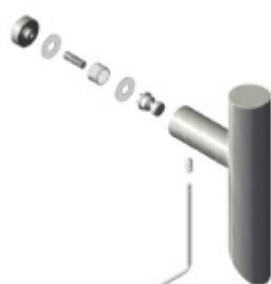

**Jednostranné upevnění
madel Südmetail (sklo)**

Süd-Metall

OD OD 636 Kč

5 pracovních dní