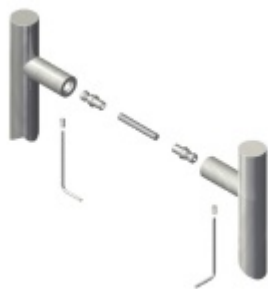

## Dveřní madlo Südmetall Korfu, nerez kartáčovaná, 30 mm L 400 mm / LA 300 mm

ID produktu: 3998

PLU: 37.33.0410

Dveřní madlo

Nerez kartáčovaná

K madlu je potřeba vybrat odpovídající spojovací materiál v příslušenství.

## PŘÍSLUŠENSTVÍ

**Párové propojení madel  
Südmetail (dřevo, plast,  
hliník)**

Süd-Metall

---

**OD 599 Kč**

5 pracovních dní

**Párové propojení madel  
Südmetail (sklo)**

Süd-Metall