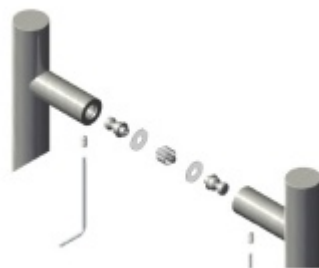

## Dveřní madlo Südmetall Korfu, nerez kartáčovaná, 30 mm L 400 mm / LA 300 mm

ID produktu: 3998

PLU: 37.33.0410

Dveřní madlo

Nerez kartáčovaná

K madlu je potřeba vybrat odpovídající spojovací materiál v příslušenství.

## PŘÍSLUŠENSTVÍ

**Párové propojení madel  
Südmetail (dřevo, plast,  
hliník)**

Süd-Metall

---

**OD 599 Kč**

5 pracovních dní

**Párové propojení madel  
Südmetail (sklo)**

Süd-Metall