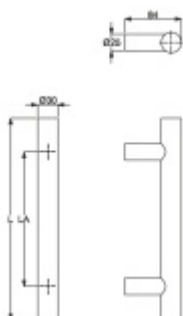

## Dveřní madlo Südmetall Korfu, nerez kartáčovaná, 30 mm L 400 mm / LA 300 mm

ID produktu: 3998

PLU: 37.33.0410

Dveřní madlo

Nerez kartáčovaná

K madlu je potřeba vybrat odpovídající spojovací materiál v příslušenství.