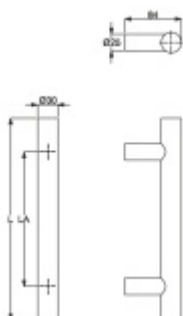

## Dveřní madlo Südmetall Korfu, nerez kartáčovaná, 30 mm L 600 mm / LA 400 mm

ID produktu: 3999

PLU: 37.33.0430

Dveřní madlo

Nerez kartáčovaná

K madlu je potřeba vybrat odpovídající spojovací materiál v příslušenství.