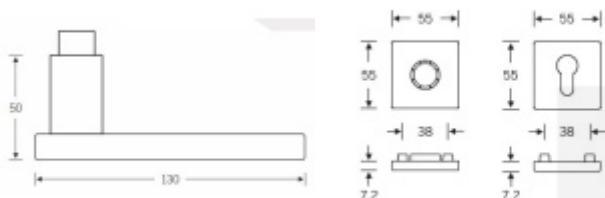

Produktový list

platný k 31. 5. 2026

luxusnikovani.cz
DELIVERED BY EFB

Sada kování FSB model 1003, kl/kl, WC 8, ER Nerez kartáčovaná, klika / klika, WC uzamykání, čtyřhran 8 mm, Čtvercová rozeta standardní

FSB

ID produktu: 39

Design: Johannes Potente

Tvar kliky připomíná úzké dveře. Je to model pro milovníky čistého designu. Dostupné jsou varianty jsou v hliníku a nerez.

Objektová třída 4. dle EN 1906

Kování je univerzální pravolevé včetně vratné pružiny, systém FSB ASL