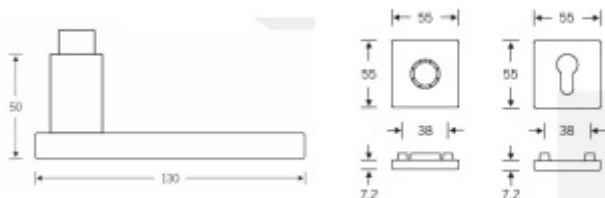

**FSB**

ID produktu: 40

**Design: Johannes Potente**

Tvar kliky připomíná úzké dveře. Je to model pro milovníky čistého designu. Dostupné jsou varianty jsou v hliníku a nerezí.

Objektová třída 4. dle EN 1906