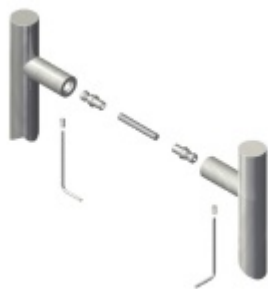

## Dveřní madlo Südmetall Korfu, nerez kartáčovaná, 30 mm L 800 mm / LA 600 mm

ID produktu: 4000

PLU: 37.33.0440

Dveřní madlo

Nerez kartáčovaná

K madlu je potřeba vybrat odpovídající spojovací materiál v příslušenství.

## PŘÍSLUŠENSTVÍ

**Párové propojení madel  
Südmetail (dřevo, plast,  
hliník)**

Süd-Metall

---

**OD 599 Kč**

5 pracovních dní

**Párové propojení madel  
Südmetail (sklo)**

Süd-Metall