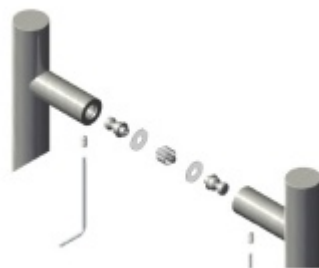

## Dveřní madlo Südmetall Korfu, nerez kartáčovaná, 30 mm L 800 mm / LA 600 mm

ID produktu: 4000

PLU: 37.33.0440

Dveřní madlo

Nerez kartáčovaná

K madlu je potřeba vybrat odpovídající spojovací materiál v příslušenství.

## PŘÍSLUŠENSTVÍ

**Párové propojení madel  
Südmetail (dřevo, plast,  
hliník)**

Süd-Metall

---

**OD 599 Kč**

5 pracovních dní

**Párové propojení madel  
Südmetail (sklo)**

Süd-Metall