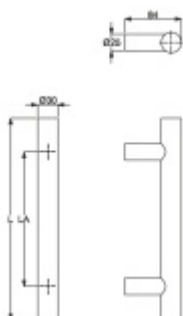

Produktový list

platný k 4. 6. 2026

luxusnikovani.cz
DELIVERED BY EFB

Dveřní madlo Südmetall Korfu, nerez kartáčovaná, 30 mm L 500 mm / LA 300 mm

ID produktu: 4001

PLU: 37.33.0420

Dveřní madlo

Nerez kartáčovaná