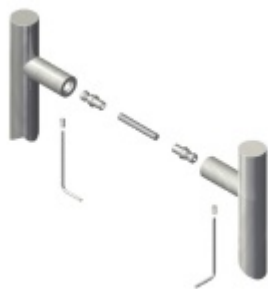

## Dveřní madlo Südmetall Korfu, nerez kartáčovaná, 30 mm L 1000 / LA 700 mm

ID produktu: 4002

PLU: 37.33.0450

Dveřní madlo

Nerez kartáčovaná

K madlu je potřeba vybrat odpovídající spojovací materiál v příslušenství.

## PŘÍSLUŠENSTVÍ

**Párové propojení madel  
Südmetail (dřevo, plast,  
hliník)**

Süd-Metall

---

**OD 599 Kč**

5 pracovních dní

**Párové propojení madel  
Südmetail (sklo)**

Süd-Metall