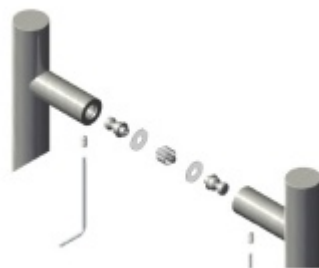

## Dveřní madlo Südmetall Korfu, nerez kartáčovaná, 30 mm L 1000 / LA 700 mm

ID produktu: 4002

PLU: 37.33.0450

Dveřní madlo

Nerez kartáčovaná

K madlu je potřeba vybrat odpovídající spojovací materiál v příslušenství.

## PŘÍSLUŠENSTVÍ

**Párové propojení madel  
Südmetail (dřevo, plast,  
hliník)**

Süd-Metall

---

**OD 599 Kč**

5 pracovních dní

**Párové propojení madel  
Südmetail (sklo)**

Süd-Metall