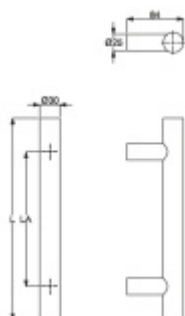

Produktový list

platný k 6. 6. 2026

luxusnikovani.cz
DELIVERED BY EFB

Dveřní madlo Südmetall Korfu, nerez kartáčovaná, 30 mm L 1000 / LA 700 mm

ID produktu: 4002

PLU: 37.33.0450

Dveřní madlo

Nerez kartáčovaná