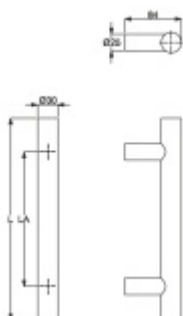

Produktový list

platný k 29. 4. 2026

luxusnikovani.cz
DELIVERED BY EFB

Dveřní madlo Südmetall Korfu, nerez kartáčovaná, 30 mm L 1400 mm / LA 1000 mm

ID produktu: 4004

PLU: 37.33.0470

Dveřní madlo

Nerez kartáčovaná