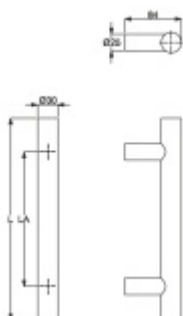

Produktový list

platný k 27. 4. 2026

luxusnikovani.cz
DELIVERED BY EFB

Dveřní madlo Südmetall Korfu, nerez kartáčovaná, 30 mm L 1500 mm / LA 1100 mm

ID produktu: 4005

PLU: 37.33.0480

Dveřní madlo

Nerez kartáčovaná