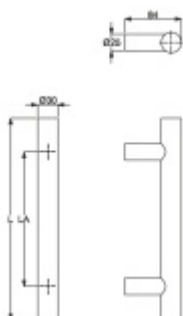

## Dveřní madlo Südmetall Korfu, nerez kartáčovaná, 30 mm L 1800 mm / LA 1400 mm

ID produktu: 4007

PLU: 37.33.0500

Dveřní madlo

Nerez kartáčovaná

K madlu je potřeba vybrat odpovídající spojovací materiál v příslušenství.