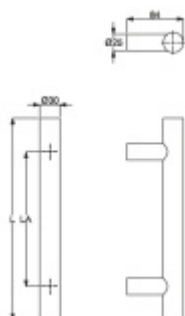

Produktový list

platný k 6. 6. 2026

luxusnikovani.cz
DELIVERED BY EFB

Dveřní madlo Südmetall Korfu, nerez kartáčovaná, 30 mm L 2000 mm / LA 1500 mm

ID produktu: 4008

PLU: 37.33.0510

Dveřní madlo

Nerez kartáčovaná