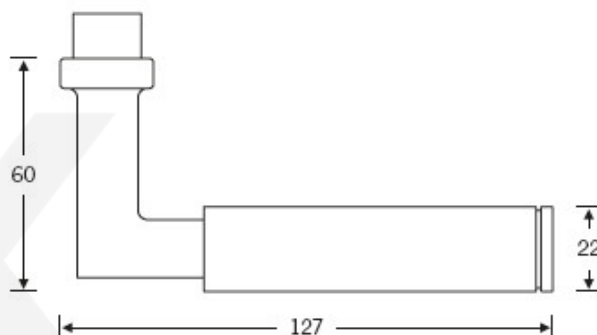

## Kování FSB 12 1102 ASL

**FSB**

Design: Alessandro Mendini

Designér vycházel z původního modelu kliky prodáváném jako "Gropius griff". Mendini upravil proporce kliky a vznikl model FSB 1102. Dostupné jsou varianty v hliníku, nerez, mosazi a bronz.