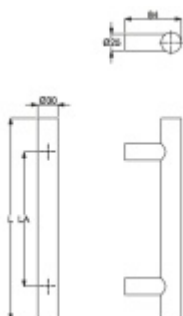

Vaše cena bez DPH

3 398 Kč

Vaše cena s DPH

4 111,58 Kč

Zobrazit produkt